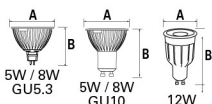

吋吋

瓦數	5W- GU5.3	5W- GU10	8W- GU5.3	8W- GU10	12W- GU10
A	47mm	47mm	50mm	50mm	50mm
B	45mm	55mm	49mm	56mm	80mm

* 需預訂